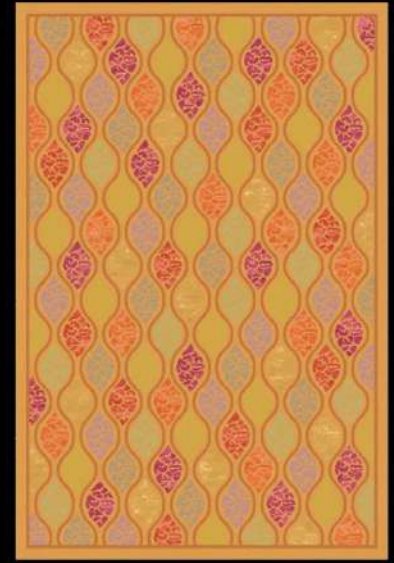

SHADES:
7420/094