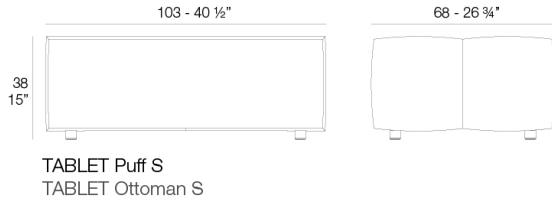

TABLET Sofá Módulo Brazo Derecho
TABLET Sectional Sofa Right Arm

TABLET Sofá Módulo Chaiselonge
TABLET Sectional Sofa Chaiselonge

Combinations

- 4 x 54214 Sofá Módulo Central - Sectional Sofa Armless
- 2 x 54226 Sofá Módulo Central Chaiselongue - Sectional Sofa Armless Chaiselongue
- 2 x 54224 Sofá Módulo Brazo Izquierdo - Sectional Sofa Left Arm
- 2 x 54225 Sofá Módulo Brazo Derecho - Sectional Sofa Right Arm
- 1 x 54219 Mesa Baja 1 - Coffee Table 1
- 1 x 54220 Mesa Baja 2 - Coffee Table 2