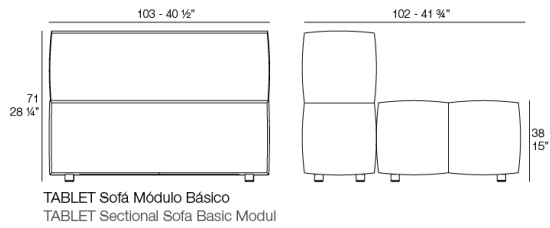

TABLET Sofá Módulo Brazo Derecho
TABLET Sectional Sofa Right Arm

TABLET Sofá Módulo Chaiselonge
TABLET Sectional Sofa Chaiselonge

Combinations

- 4 x 54214 Sofá Módulo Central - Sectional Sofa Armless
- 2 x 54226 Sofá Módulo Central Chaiselongue - Sectional Sofa Armless Chaiselongue
- 2 x 54224 Sofá Módulo Brazo Izquierdo - Sectional Sofa Left Arm
- 2 x 54225 Sofá Módulo Brazo Derecho - Sectional Sofa Right Arm
- 1 x 54219 Mesa Baja 1 - Coffee Table 1
- 1 x 54220 Mesa Baja 2 - Coffee Table 2