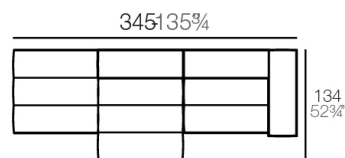

TABLET Sofá Módulo Brazo Derecho
TABLET Sectional Sofa Right Arm

TABLET Sofá Módulo Chaiselonge
TABLET Sectional Sofa Chaiselonge

Combinations

- 4 x 54214 Sofá Módulo Central - Sectional Sofa Armless
- 2 x 54226 Sofá Módulo Central Chaiselongue - Sectional Sofa Armless Chaiselongue
- 2 x 54224 Sofá Módulo Brazo Izquierdo - Sectional Sofa Left Arm
- 2 x 54225 Sofá Módulo Brazo Derecho - Sectional Sofa Right Arm
- 1 x 54219 Mesa Baja 1 - Coffee Table 1
- 1 x 54220 Mesa Baja 2 - Coffee Table 2