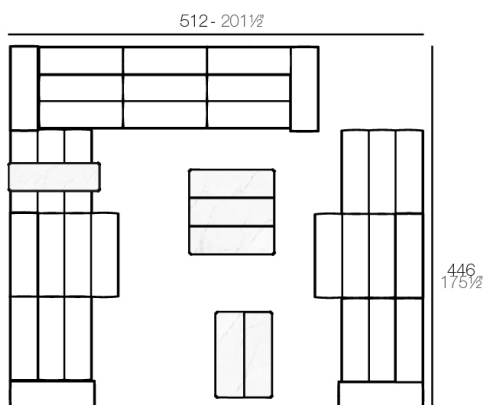

TABLET Sofá Módulo Brazo Derecho
TABLET Sectional Sofa Right Arm

TABLET Sofá Módulo Chaiselonge
TABLET Sectional Sofa Chaiselonge

Combinations

- 4 x 54214 Sofá Módulo Central - Sectional Sofa Armless
- 2 x 54226 Sofá Módulo Central Chaiselongue - Sectional Sofa Armless Chaiselongue
- 2 x 54224 Sofá Módulo Brazo Izquierdo - Sectional Sofa Left Arm
- 2 x 54225 Sofá Módulo Brazo Derecho - Sectional Sofa Right Arm
- 1 x 54219 Mesa Baja 1 - Coffee Table 1
- 1 x 54220 Mesa Baja 2 - Coffee Table 2

- 1 x 54214 Sofá Módulo Central - Sectional Sofa Armless
- 1 x 54226 Sofá Módulo Central Chaiselongue - Sectional Sofa Armless Chaiselongue
- 1 x 54224 Sofá Módulo Brazo Izquierdo - Sectional Sofa Left Arm
- 1 x 54213 Puff L - Ottoman L