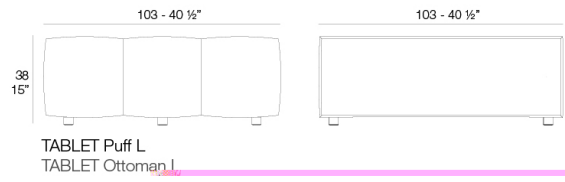

TABLET Sofá Módulo Brazo Derecho
TABLET Sectional Sofa Right Arm

TABLET Sofá Módulo Chaiselonge
TABLET Sectional Sofa Chaiselonge

Combinations

- 4 x 54214 Sofá Módulo Central - Sectional Sofa Armless
- 2 x 54226 Sofá Módulo Central Chaiselongue - Sectional Sofa Armless Chaiselongue
- 2 x 54224 Sofá Módulo Brazo Izquierdo - Sectional Sofa Left Arm
- 2 x 54225 Sofá Módulo Brazo Derecho - Sectional Sofa Right Arm
- 1 x 54219 Mesa Baja 1 - Coffee Table 1
- 1 x 54220 Mesa Baja 2 - Coffee Table 2