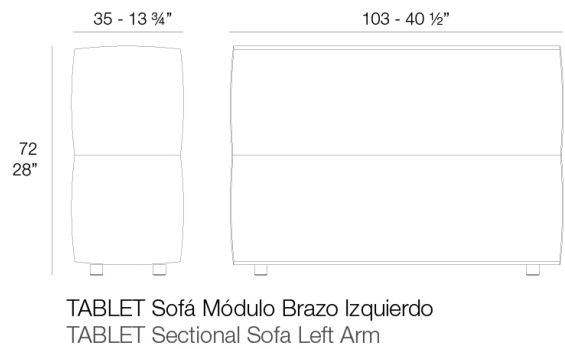

TABLET Sofá Módulo Brazo Derecho
TABLET Sectional Sofa Right Arm

TABLET Sofá Módulo Chaiselonge
TABLET Sectional Sofa Chaiselonge

Combinations

- 4 x 54214 Sofá Módulo Central - Sectional Sofa Armless
- 2 x 54226 Sofá Módulo Central Chaiselongue - Sectional Sofa Armless Chaiselongue
- 2 x 54224 Sofá Módulo Brazo Izquierdo - Sectional Sofa Left Arm
- 2 x 54225 Sofá Módulo Brazo Derecho - Sectional Sofa Right Arm
- 1 x 54219 Mesa Baja 1 - Coffee Table 1
- 1 x 54220 Mesa Baja 2 - Coffee Table 2