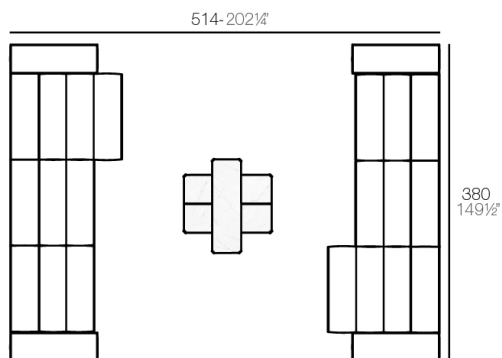

TABLET Sofá Módulo Brazo Derecho
TABLET Sectional Sofa Right Arm

TABLET Sofá Módulo Chaiselonge
TABLET Sectional Sofa Chaiselonge

Combinations

- 4 x 54214 Sofá Módulo Central - Sectional Sofa Armless
- 2 x 54226 Sofá Módulo Central Chaiselongue - Sectional Sofa Armless Chaiselongue
- 2 x 54224 Sofá Módulo Brazo Izquierdo - Sectional Sofa Left Arm
- 2 x 54225 Sofá Módulo Brazo Derecho - Sectional Sofa Right Arm
- 1 x 54219 Mesa Baja 1 - Coffee Table 1
- 1 x 54220 Mesa Baja 2 - Coffee Table 2