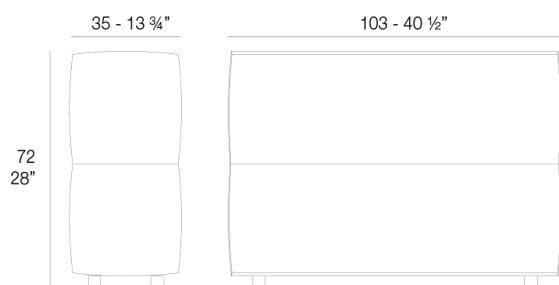

TABLET Sofá Módulo Brazo Derecho
TABLET Sectional Sofa Right Arm

TABLET Sofá Módulo Chaiselonge
TABLET Sectional Sofa Chaiselonge

Combinations

- 4 x 54214 Sofá Módulo Central - Sectional Sofa Armless
- 2 x 54226 Sofá Módulo Central Chaiselongue - Sectional Sofa Armless Chaiselongue
- 2 x 54224 Sofá Módulo Brazo Izquierdo - Sectional Sofa Left Arm
- 2 x 54225 Sofá Módulo Brazo Derecho - Sectional Sofa Right Arm
- 1 x 54219 Mesa Baja 1 - Coffee Table 1
- 1 x 54220 Mesa Baja 2 - Coffee Table 2