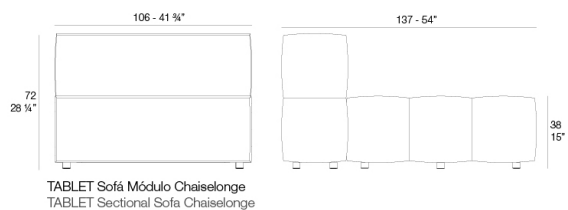

TABLET Sofá Módulo Brazo Derecho
TABLET Sectional Sofa Right Arm

TABLET Sofá Módulo Chaiselonge
TABLET Sectional Sofa Chaiselonge

Combinations

- 4 x 54214 Sofá Módulo Central - Sectional Sofa Armless
- 2 x 54226 Sofá Módulo Central Chaiselongue - Sectional Sofa Armless Chaiselongue
- 2 x 54224 Sofá Módulo Brazo Izquierdo - Sectional Sofa Left Arm
- 2 x 54225 Sofá Módulo Brazo Derecho - Sectional Sofa Right Arm
- 1 x 54219 Mesa Baja 1 - Coffee Table 1
- 1 x 54220 Mesa Baja 2 - Coffee Table 2