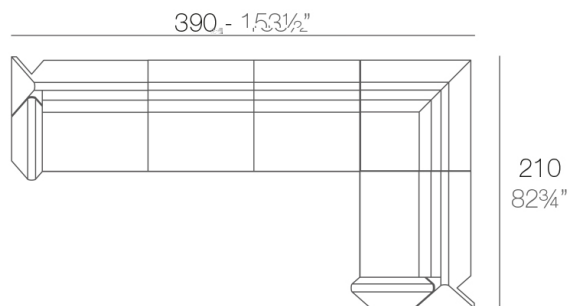

Modules

REST Puff
REST Ottoman

Combinations

- 1 x 53004** Módulo Central - Sectional Sofa Armless
- 1 x 53002** Módulo Izquierdo - Sectional Sofa Left
- 1 x 53003** Módulo Derecho - Sectional Sofa Right
- 1 x 53005** Puff - Ottoman