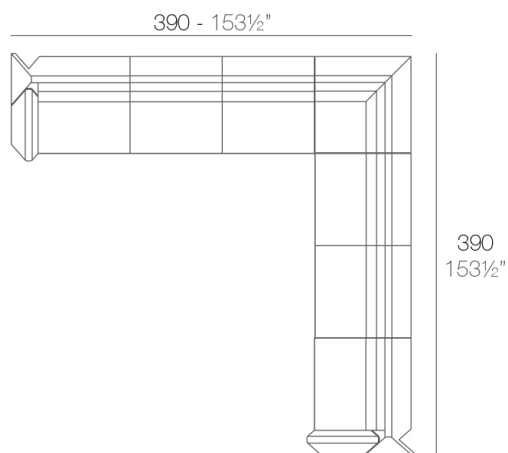

Modules

REST Puff
REST Ottoman

Combinations

- 1 x 53004** Módulo Central - Sectional Sofa Armless
- 1 x 53002** Módulo Izquierdo - Sectional Sofa Left
- 1 x 53003** Módulo Derecho - Sectional Sofa Right
- 1 x 53005** Puff - Ottoman

- 2 x 53004** Módulo Central - Sectional Sofa Armless
- 1 x 53002** Módulo Izquierdo - Sectional Sofa Left
- 1 x 53003** Módulo Derecho - Sectional Sofa Right
- 1 x 53005** Puff - Ottoman

- 1 x 53002** Módulo Izquierdo - Sectional Sofa Left
- 1 x 53003** Módulo Derecho - Sectional Sofa Right