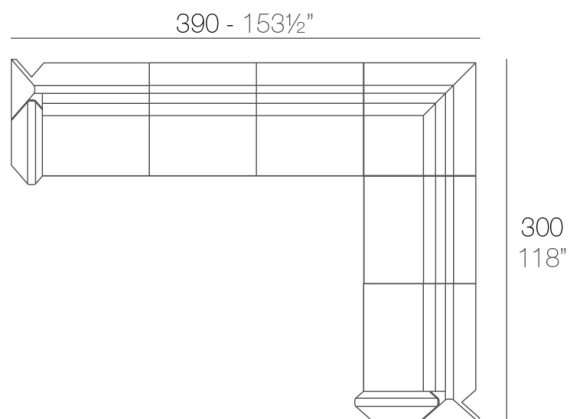

- 2 x 53004** Módulo Central - Sectional Sofa Armless
- 1 x 53002** Módulo Izquierdo - Sectional Sofa Left
- 1 x 53003** Módulo Derecho - Sectional Sofa Right
- 1 x 53005** Puff - Ottoman

- 1 x 53002** Módulo Izquierdo - Sectional Sofa Left
- 1 x 53003** Módulo Derecho - Sectional Sofa Right

- 4 x 53004** Módulo Central - Sectional Sofa Armless
- 1 x 53002** Módulo Izquierdo - Sectional Sofa Left
- 1 x 53003** Módulo Derecho - Sectional Sofa Right
- 1 x 53005** Puff - Ottoman

- 1 x 53004** Módulo Central - Sectional Sofa Armless
- 1 x 53002** Módulo Izquierdo - Sectional Sofa Left
- 1 x 53003** Módulo Derecho - Sectional Sofa Right
- 1 x 53005** Puff - Ottoman
- 1 x 54006** Módulo Esquina - Sectional Sofa Corner