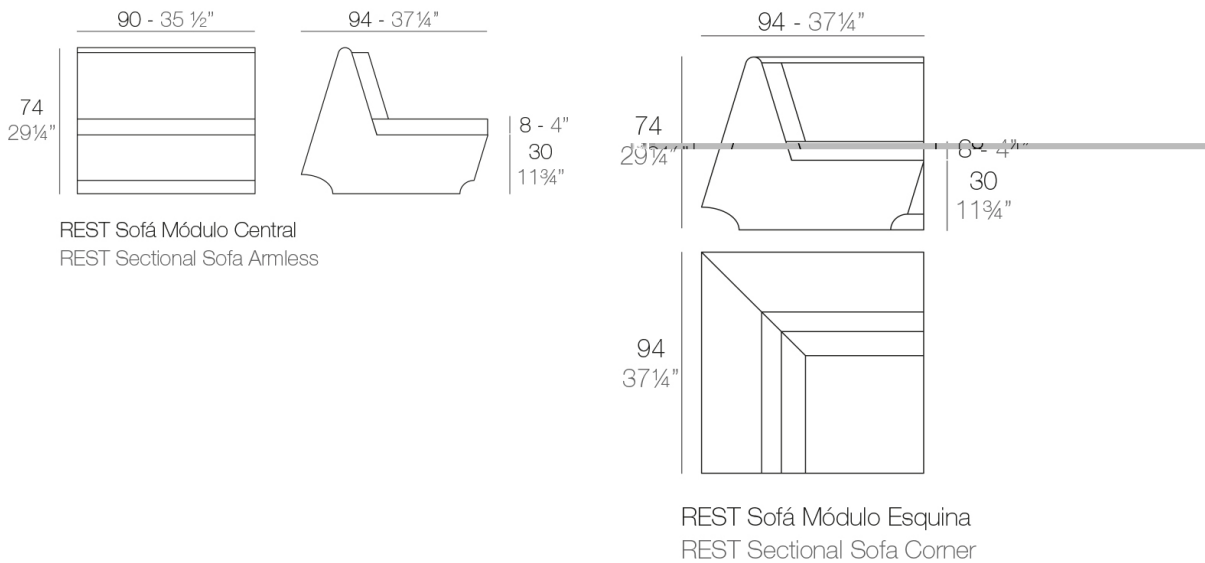

Modules

REST Puff
REST Ottoman

Combinations

- 1 x 53004** Módulo Central - Sectional Sofa Armless
- 1 x 53002** Módulo Izquierdo - Sectional Sofa Left
- 1 x 53003** Módulo Derecho - Sectional Sofa Right
- 1 x 53005** Puff - Ottoman