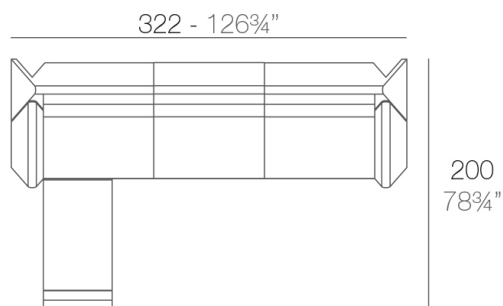

Modules

REST Puff
REST Ottoman

Combinations

- 1 x 53004** Módulo Central - Sectional Sofa Armless
- 1 x 53002** Módulo Izquierdo - Sectional Sofa Left
- 1 x 53003** Módulo Derecho - Sectional Sofa Right
- 1 x 53005** Puff - Ottoman