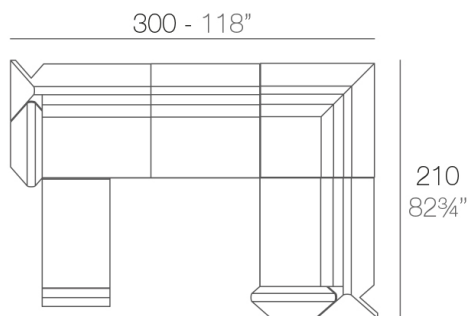

- **1 x 53004** Módulo Central - Sectional Sofa Armless
- **1 x 53002** Módulo Izquierdo - Sectional Sofa Left
- **1 x 53003** Módulo Derecho - Sectional Sofa Right
- **1 x 53005** Puff - Ottoman
- **1 x 54006** Módulo Esquina - Sectional Sofa Corner