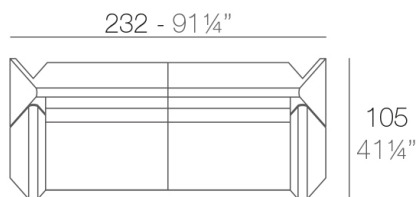

Modules

REST Puff
REST Ottoman

Combinations

- 1 x 53004** Módulo Central - Sectional Sofa Armless
- 1 x 53002** Módulo Izquierdo - Sectional Sofa Left
- 1 x 53003** Módulo Derecho - Sectional Sofa Right
- 1 x 53005** Puff - Ottoman

- 2 x 53004** Módulo Central - Sectional Sofa Armless
- 1 x 53002** Módulo Izquierdo - Sectional Sofa Left
- 1 x 53003** Módulo Derecho - Sectional Sofa Right
- 1 x 53005** Puff - Ottoman

- 1 x 53002** Módulo Izquierdo - Sectional Sofa Left
- 1 x 53003** Módulo Derecho - Sectional Sofa Right