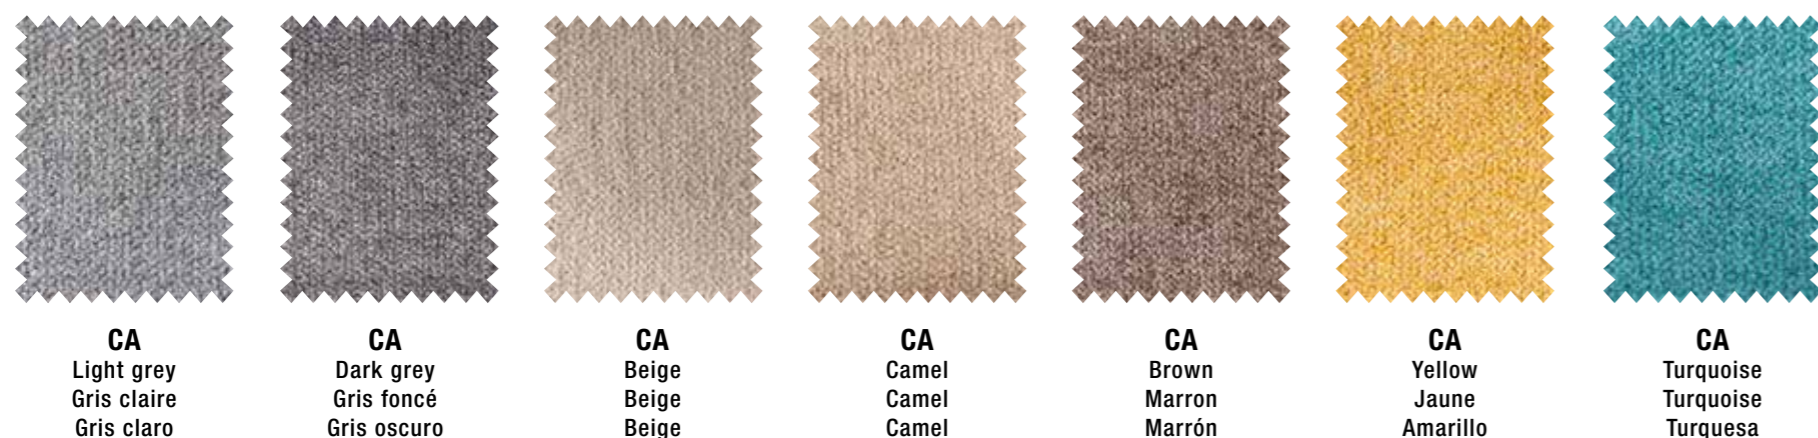

**POUF PERA**

White - Blanc - Blanco

Silver - Argent - Plata

London

Moka - Moka

Brown - Marron - Chocolate

Fucsia - Fucsia

Black - Noir - Negro

Red - Rouge - Rojo

Purple - Mauve - Morado

Blue - Bleu - Azul

Green - Pistacho - Pistacho

Orange - Orange - Naranja

**POUF PERA**

**SERIE A - ECOLEATHER - SIMILI CUIR - POLIPIEL**

**SERIE A - SAVANA UPHOLSTERY FABRIC - SAVANA TISSU - SAVANA TELA TAPICERÍA**

**SERIE B - CAIRO UPHOLSTERY FABRIC - CAIRO TISSU - CAIRO TELA TAPICERÍA**

**SERIE B - VELVET - VELOURS - TERCIOPELO**

**SERIE B - MUSA UPHOLSTERY FABRIC - MUSA TISSU - MUSA TELA TAPICERÍA**

**SERIE C - QUARTZ UPHOLSTERY FABRIC - QUARTZ TISSU - QUARTZ TELA TAPICERÍA**