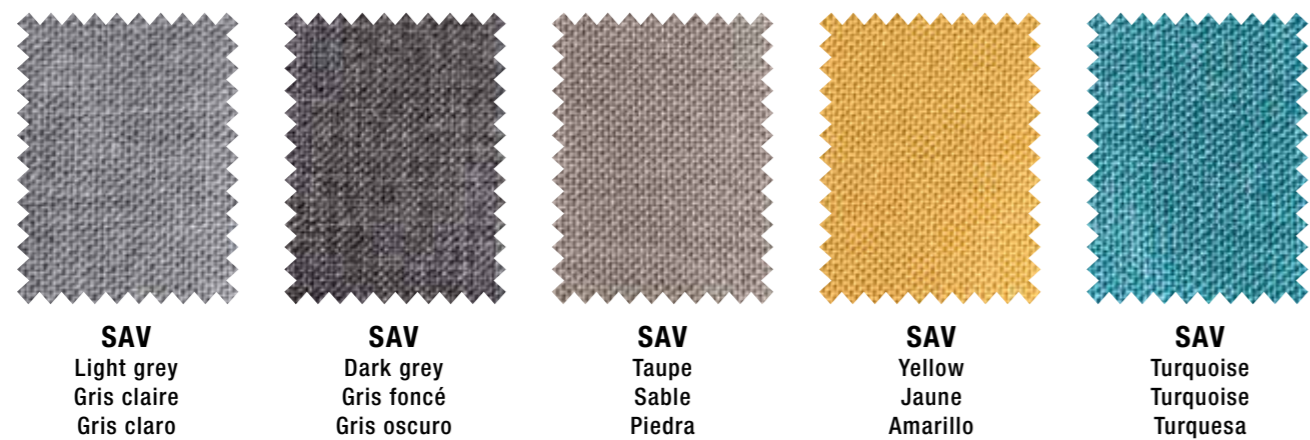

**POUF PERA**

White - Blanc - Blanco

Silver - Argent - Plata

London

Moka - Moka

Brown - Marron - Chocolate

Fucsia - Fucsia

Black - Noir - Negro

Red - Rouge - Rojo

Purple - Mauve - Morado

Blue - Bleu - Azul

Green - Pistacho - Pistacho

Orange - Orange - Naranja

**POUF PERA**

**SERIE A - ECOLEATHER - SIMILI CUIR - POLIPIEL**

**SERIE A - SAVANA UPHOLSTERY FABRIC - SAVANA TISSU - SAVANA TELA TAPICERÍA**

**SERIE B - CAIRO UPHOLSTERY FABRIC - CAIRO TISSU - CAIRO TELA TAPICERÍA**

**SERIE B - VELVET - VELOURS - TERCIOPELO**

**SERIE B - MUSA UPHOLSTERY FABRIC - MUSA TISSU - MUSA TELA TAPICERÍA**

**SERIE C - QUARTZ UPHOLSTERY FABRIC - QUARTZ TISSU - QUARTZ TELA TAPICERÍA**