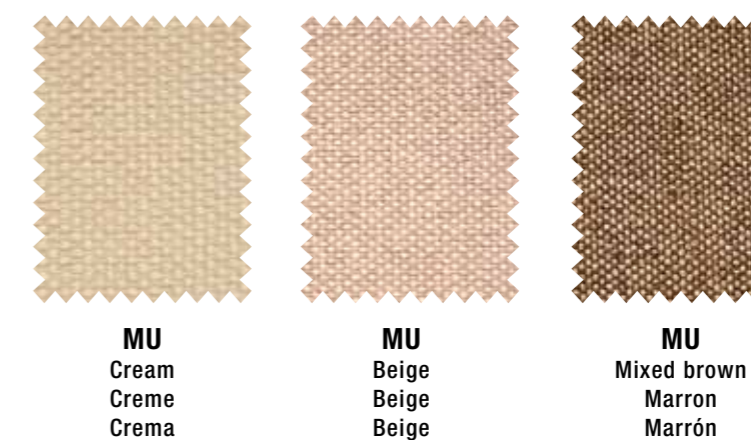

Red - Rouge - Rojo

Purple - Mauve - Morado

Brown - Marron - Chocolate

Black - Noir - Negro

Green - Pistacho - Pistacho

Orange - Orange - Naranja

Fucsia - Fucsia

Blue - Bleu - Azul

**POUF PERA**

White - Blanc - Blanco

Silver - Argent - Plata

London

Moka - Moka

Brown - Marron - Chocolate

Fucsia - Fucsia

Black - Noir - Negro

Red - Rouge - Rojo

Purple - Mauve - Morado

Blue - Bleu - Azul

Green - Pistacho - Pistacho

Orange - Orange - Naranja

**POUF PERA**

**SERIE A - ECOLEATHER - SIMILI CUIR - POLIPIEL**

**SERIE A - SAVANA UPHOLSTERY FABRIC - SAVANA TISSU - SAVANA TELA TAPICERÍA**

**SERIE B - CAIRO UPHOLSTERY FABRIC - CAIRO TISSU - CAIRO TELA TAPICERÍA**

**SERIE B - VELVET - VELOURS - TERCIOPELO**

**SERIE B - MUSA UPHOLSTERY FABRIC - MUSA TISSU - MUSA TELA TAPICERÍA**

**SERIE C - QUARTZ UPHOLSTERY FABRIC - QUARTZ TISSU - QUARTZ TELA TAPICERÍA**