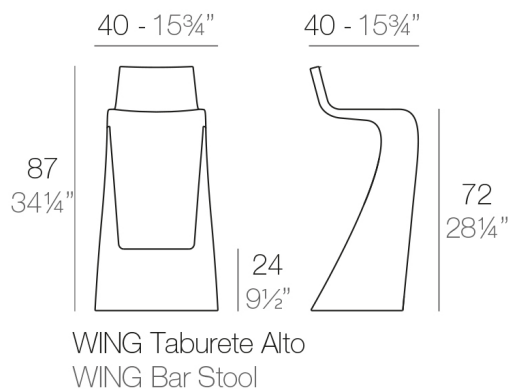

### Weight

5.5 Kg