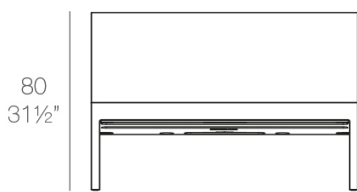

82 - 32½"

80
31½"40
15¾"

FRAME Sofá Módulo Izquierdo
FRAME Sectional Sofa Left

120 - 47¼"

18.42 Kg

120 - 47¼"

FRAME Sofá Módulo Central
FRAME Sectional Sofa Armless

82 - 32½"

40
15¾"

28.42 Kg

127 - 50"

80
31½"40
15¾"

FRAME Sofá Módulo Esquina 90°
FRAME Sectional Sofa Corner 90°

82
32½"

COMBINATIONS

- 4 x 54120** Sofá Módulo Central - Sectional Sofa Armless
- 2 x 54121** Sofá Módulo Esquina - Sectional Sofa Corner
- 1 x 54119** Sofá Módulo Izquierdo - Sectional Sofa Left
- 1 x 54118** Sofá Módulo Derecho - Sectional Sofa Right