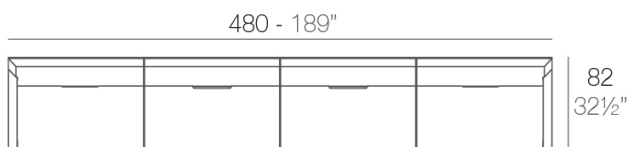

82 - 32½"

80
31½"40
15¾"

FRAME Sofá Módulo Izquierdo
FRAME Sectional Sofa Left

120 - 47¼"

18.42 Kg

120 - 47¼"

FRAME Sofá Módulo Central
FRAME Sectional Sofa Armless

82 - 32½"

40
15¾"

28.42 Kg

127 - 50"

80
31½"40
15¾"

FRAME Sofá Módulo Esquina 90°
FRAME Sectional Sofa Corner 90°

82
32½"

COMBINATIONS

- 4 x 54120** Sofá Módulo Central - Sectional Sofa Armless
- 2 x 54121** Sofá Módulo Esquina - Sectional Sofa Corner
- 1 x 54119** Sofá Módulo Izquierdo - Sectional Sofa Left
- 1 x 54118** Sofá Módulo Derecho - Sectional Sofa Right

- 2 x 54120** Sofá Módulo Central - Sectional Sofa Armless
- 1 x 54121** Sofá Módulo Esquina - Sectional Sofa Corner
- 1 x 54119** Sofá Módulo Izquierdo - Sectional Sofa Left
- 1 x 54118** Sofá Módulo Derecho - Sectional Sofa Right