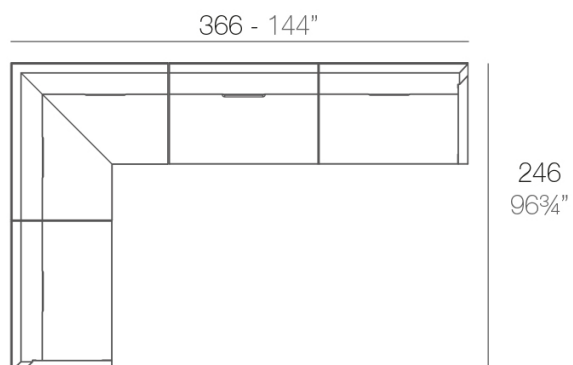

- **1 x 54120** Sofá Módulo Central - Sectional Sofa Armless
- **1 x 54121** Sofá Módulo Esquina - Sectional Sofa Corner
- **1 x 54119** Sofá Módulo Izquierdo - Sectional Sofa Left
- **1 x 54118** Sofá Módulo Derecho - Sectional Sofa Right