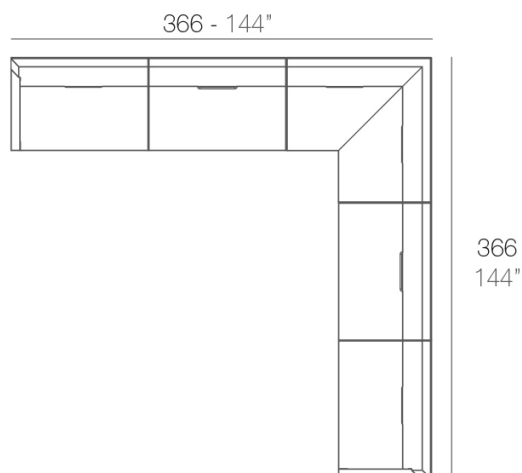

82 - 32½"

80
31½"40
15¾"

FRAME Sofá Módulo Izquierdo
FRAME Sectional Sofa Left

120 - 47¼"

18.42 Kg

120 - 47¼"

FRAME Sofá Módulo Central
FRAME Sectional Sofa Armless

82 - 32½"

40
15¾"

28.42 Kg

127 - 50"

80
31½"40
15¾"

FRAME Sofá Módulo Esquina 90°
FRAME Sectional Sofa Corner 90°

82
32½"

COMBINATIONS

- 4 x 54120** Sofá Módulo Central - Sectional Sofa Armless
- 2 x 54121** Sofá Módulo Esquina - Sectional Sofa Corner
- 1 x 54119** Sofá Módulo Izquierdo - Sectional Sofa Left
- 1 x 54118** Sofá Módulo Derecho - Sectional Sofa Right

- 2 x 54120** Sofá Módulo Central - Sectional Sofa Armless
- 1 x 54121** Sofá Módulo Esquina - Sectional Sofa Corner
- 1 x 54119** Sofá Módulo Izquierdo - Sectional Sofa Left
- 1 x 54118** Sofá Módulo Derecho - Sectional Sofa Right