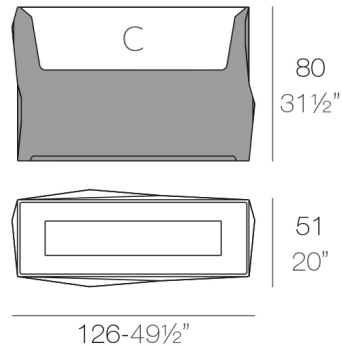

### Weight

20 Kg

FAZ Jardinera alta C = 117,5 x 38 x 32,5 cm  
FAZ High jardiniere C = 46 1/4" x 15 x 12 3/4"