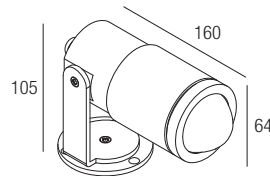

La gamme Zoom propose des micro-projecteurs IP65 à optique réglable en aluminium anodisé, adaptés pour l'installation dans des milieux particulièrement agressifs. En tournant la tête de l'appareil, on peut modifier l'étendue du faisceau lumineux. Qualité optique et finitions de qualité fusionnent dans un produit de grande fiabilité. Avec l'accessoire base, il est possible d'installer l'appareil au plafond ou au mur.

IP65 made in Italy

Die Produktreihe Zoom bietet Mikro-Leuchten mit Schutzklasse IP65 mit verstellbarer Optik aus eloxierten Aluminium, geeignet für die Installation in besonders aggressiven Umgebungen. Durch Drehen des Gerätekopfes kann die Weite des Lichtbündels geändert werden. Optische Qualität und feine Ausführungen verbinden sich in einem Produkt von großer Zuverlässigkeit. Mit dem Basiszubehör kann das Gerät an der Decke oder der Wand installiert werden.

La gama Zoom ofrece microproyectoros IP65 de óptica regulable fabricados con aluminio anodizado, adecuados para su instalación en entornos particularmente agresivos. Girando el cabezal del aparato se puede modificar la amplitud del haz luminoso. Calidad óptica y acabados de valor se funden en un producto de gran fiabilidad. Mediante el accesorio básico es posible instalar el aparato en el techo o en la pared.

Supply current
230VAC

Power
10W

Dimensions