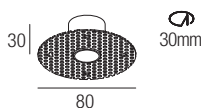

Optionals

ZQC00K ZQC00KB
White Black
Plasterboard recessing frame