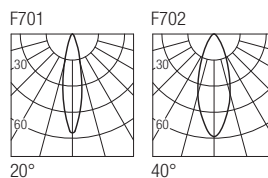

**Supply current**  
250mA (V<sub>i</sub> 2,9V)

**Power**  
0,75W

**Series wiring**

**Dimensions**

**Photometric diagrams**

**CCT/CRI/Flux**

CCT	Flux
2700K	71lm
3000K	75lm
4200K	86lm
6000K	91lm

**Code construction**