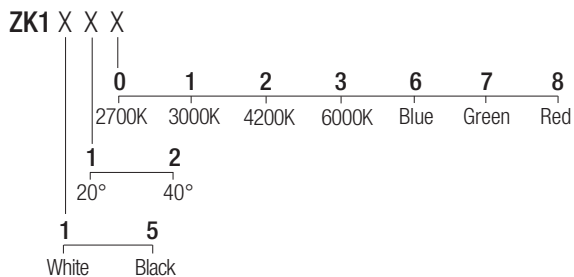

**Supply current**  
250mA (V<sub>i</sub> 2,9V)

**Power**  
0,75W

**Series wiring**

**Dimensions**

**Photometric diagrams**

**CCT/CRI/Flux**

CCT	Flux
2700K	71lm
3000K	75lm
4200K	86lm
6000K	91lm

**Code construction**