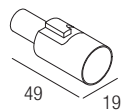

La gamme trimless Zerino combine les dimensions minimales à la possibilité de choisir différentes optiques et au confort visuel proposé par l'optique en retrait. Le soin des mécaniques et l'attention pour les prestations optiques garantissent un produit de haute qualité pour la réalisation de ciels étoilés ou de petits accents lumineux.

IP44 made in Italy

Die Produktreihe trimless Zerino kombiniert kleinste Größen mit der Möglichkeit verschiedene Optiken auszuwählen und dem visuellen Komfort durch Einbauoptik. Die Sorgfalt der Mechaniker und die Aufmerksamkeit auf optische Leistungen garantiert ein qualitativ hochwertiges Produkt für die Herstellung von Sternenhimmel oder kleinen Lichtakzenten.

La gama trimless Zerino combina el tamaño mínimo con la posibilidad de elegir diferentes ópticas y con un confort visual gracias a su óptica retrocedida. La atención por las partes mecánicas y por las prestaciones ópticas garantizan un producto de alta calidad para la realización de cielos estrellados o de pequeños puntos luminosos.

Supply current
250mA (V_i 2,9V)

Power
0,75W

Series wiring

Dimensions