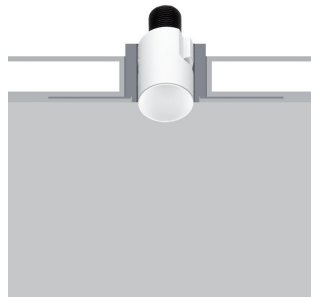

## ZERINO

Trimless downlight

design Roberto Mantovani

The trimless Zerino range combines minimal dimensions with a wide range of optics and the viewing comfort offered by recessed optics. Attention to mechanical and optical performance guarantees the highest quality product for the creation of starry skies or subtle light accents.

La gamma trimless Zerino combina le dimensioni minime alla possibilità di scegliere differenti ottiche ed al comfort visivo offerto dall'ottica arretrata. La cura delle meccaniche e l'attenzione per le prestazioni ottiche garantiscono un prodotto di alta qualità per la realizzazione di cieli stellati o piccoli accenti luminosi.

La gamme trimless Zerino combine les dimensions minimales à la possibilité de choisir différentes optiques et au confort visuel proposé par l'optique en retrait. Le soin des mécaniques et l'attention pour les prestations optiques garantissent un produit de haute qualité pour la réalisation de ciels étoilés ou de petits accents lumineux.

La gama trimless Zerino combina el tamaño mínimo con la posibilidad de elegir diferentes ópticas y con un confort visual gracias a su óptica retrocedida. La atención por las partes mecánicas y por las prestaciones ópticas garantizan un producto de alta calidad para la realización de cielos estrellados o de pequeños puntos luminosos.