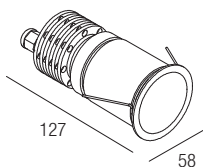

Einbauleuchten IP67 von sehr hochwertiger Konstruktion, die mit 24VDC versorgt werden, mit extrem kleinen Größen und hohen Lichtströmen. Die Rückenoptik garantiert einen hohen Sehkomfort. Körper aus dickem anodisiertem Aluminium, mit Front aus AISI316L Edelstahl oder anodisiertem und pulverbeschichtetem Aluminium. Gehärtetes, extra-klares Glas, ATEX Kabelverschraubung, Neoprenkabel. Kann mit einem Blendschutzfilter ausgestattet werden.

IP67 made in Italy

Supply current  
24VDC

Power  
7W

Parallel wiring

Dimensions

Photometric diagrams

CCT/CRI/Flux

	CRI85	CRI93
2700K	630lm	590lm
3000K	700lm	650lm
4000K	730lm	670lm