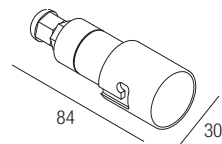

Luminarias empotrables trimless IP67 de muy alta calidad de fabricación con tamaño extremadamente reducido. Cuerpo de aluminio anodizado con espesor, versiones con frente de aluminio anodizado y barnizado con polvo. Vidrio templado extra claro, prensaestopas ATEX, cable de neoprene. La óptica hacia atrás garantiza un alto confort visual.

Supply current

350mA (V_i 2,9V)

Power

1W

Series wiring

Dimensions

Photometric diagrams

CCT/CRI/Flux