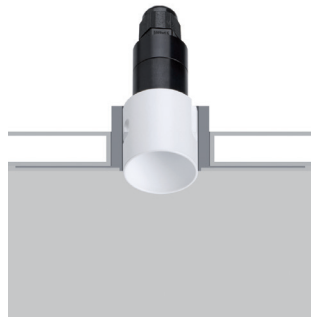

TYZAN

IP rated downlights

design Roberto Mantovani

IP67 trimless recessed fixtures of the highest quality construction with extremely compact dimensions. Body in anodized aluminium, versions with the front mask in anodised aluminium and powder-coated. Toughened extra-clear glass, ATEX cable gland, neoprene cord. Recessed optics ensure high visual comfort.

Incassi trimless IP67 di altissima qualità costruttiva con dimensioni estremamente contenute. Corpo in alluminio anodizzato a spessore, versioni con frontale in alluminio anodizzato e verniciato a polveri. Vetro extrachiario temprato, pressacavo ATEX, cavo in neoprene. L'ottica arretrata garantisce un alto comfort visivo.

Encastrables trimless IP67 de très haute qualité constructive, avec des dimensions extrêmement contenues. Corps en aluminium anodisé à épaisseur, versions avec frontal en aluminium anodisé et peint en poudre. Verre extra-clair trempé, presse-étoupe ATEX, câble en néoprène. L'optique en retrait garantit un confort visuel élevé.

IP67 made in Italy

IP67 - Trimless - Einbauleuchten höchster Bauqualität bei extrem kleinen Abmessungen. Gehäuse aus dick eloxiertem Aluminium, Ausführungen mit eloxierter und pulverbeschichteter Aluminiumfront. Speziell klares Hartglas, ATEX-Kabelverschraubung, Neoprenkabel. Die Rückwärtsoptik garantiert hohen Sehkomfort.