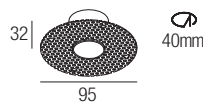

Luminarias empotrables trimless IP67 de muy alta calidad de fabricación con tamaño extremadamente reducido. Cuerpo de aluminio anodizado con espesor, versiones con frente de aluminio anodizado y barnizado con polvo. Vidrio templado extra claro, prensaestopas ATEX, cable de neoprene. La óptica hacia atrás garantiza un alto confort visual.

CCT	Flux
2700K	101lm
3000K	109lm
4200K	116lm
6000K	132lm

Code construction

Optionals

ZQC001 ZQC001B
White Black

Plasterboard recessing frame

Drivers