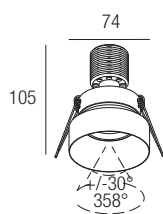

La gama de empotrados orientables Raul Trimless combina elevadísimas prestaciones con un tamaño increíblemente reducido. La óptica retrocedida garantiza un alto confort visual. Revolucionarios por su diseño centrado en la disipación, ofrecen la posibilidad de combinar temperaturas de color y aberturas de haz en las versiones de CRI85 y de CRI93.

Supply current

250mA (V, 37V)

Power

10W

Dimensions

Photometric diagrams

CCT/CRI/Flux

	CRI85	CRI93
2700K	890lm	840lm
3000K	1000lm	930lm
4000K	1040lm	960lm