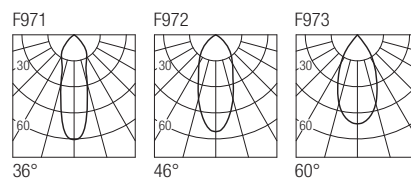

La gama de empotrados orientables Raul Trimless combina elevadísimas prestaciones con un tamaño increíblemente reducido. La óptica retrocedida garantiza un alto confort visual. Revolucionarios por su diseño centrado en la disipación, ofrecen la posibilidad de combinar temperaturas de color y aberturas de haz en las versiones de CRI85 y de CRI93.

Supply current

250mA (V, 37V)

Power

10W

Dimensions

Photometric diagrams

CCT/CRI/Flux

	CRI85	CRI93
2700K	890lm	840lm
3000K	1000lm	930lm
4000K	1040lm	960lm