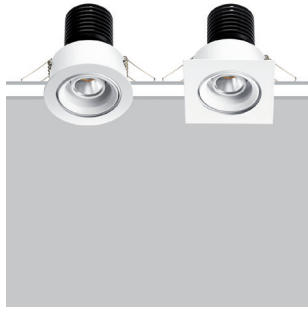

RAÙL 10

Adjustable downlights

design Lapo Grassellini

IP40 made in Italy

The Raul range of orientable, recessed fixtures matches utmost performance to incredible compactness. Revolutionary in dissipative, functional design, it offers the possibility to combine colour temperatures and beam angles in CRI85 and CRI93 versions. The anti-glare filter accessory, which can be applied to the installed product, guarantees optimal viewing comfort.

La gamma di incassi orientabili Raul combina altissime prestazioni ad una dimensione incredibilmente contenuta. Rivoluzionari per il design funzionale alla dissipazione, offrono la possibilità di combinare temperature colore ed aperture di fascio nelle versioni a CRI85 ed a CRI93. L'accessorio filtro antiabbagliamento, applicabile a prodotto installato, assicura il miglior comfort visivo dell'installazione.

La gamme d'encastables orientables Raul associe prestations très élevées et dimension incroyablement contenue. Révolutionnaires pour le design fonctionnel à la dissipation, ils offrent la possibilité d'associer températures, couleur et ouvertures de faisceau dans les versions à CRI85 et à CRI93. L'accessoire filtre anti-éblouissement, applicable au produit installé, assure le meilleure confort visuel de l'installation.

La gama de empotrados orientables Raul combina elevadísimas prestaciones con un tamaño increíblemente reducido. Revolucionarios por su diseño centrado en la disipación, ofrecen la posibilidad de combinar temperaturas de color y aberturas de haz en las versiones de CRI85 y de CRI93. El accesorio filtro antideslumbramiento, aplicable al producto instalado, asegura el mejor confort visual de la instalación.