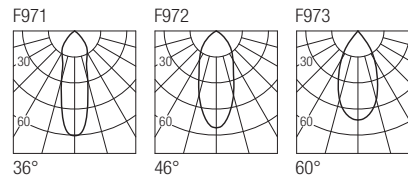

La gama de empotrados orientables Raul combina elevadísimas prestaciones con un tamaño increíblemente reducido. Revolucionarios por su diseño centrado en la disipación, ofrecen la posibilidad de combinar temperaturas de color y aberturas de haz en las versiones de CRI85 y de CRI93. El accesorio filtro antideslumbramiento, aplicable al producto instalado, asegura el mejor confort visual de la instalación.

Supply current
250mA (V_r 37V)

Power
10W

Dimensions

Photometric diagrams

CCT/CRI/Flux

	CRI85	CRI93
2700K	890lm	840lm
3000K	1000lm	930lm
4000K	1040lm	960lm

Code construction

Optionals