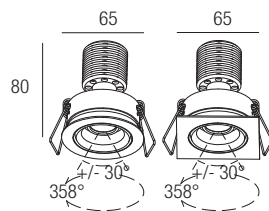

La gamme d'encastables orientables Raul associe prestations très élevées et dimension incroyablement contenue. Révolutionnaires pour le design fonctionnel à la dissipation, ils offrent la possibilité d'associer températures, couleur et ouvertures de faisceau dans les versions à CRI85 et à CRI93. L'accessoire filtre anti-éblouissement, applicable au produit installé, assure le meilleure confort visuel de l'installation.

Die Produktreihe von ausrichtbaren Einbauleuchten Raul kombiniert beste Leistungen mit einer unglaublich kompakten Größe. Revolutionär durch ihr funktionales Design zur Ableitung, bietet sie die Möglichkeit, Farbtemperaturen und Strahlenbündel in den Versionen CRI85 und CRI93 zu kombinieren. Der Blendschutzfilter, der als Zubehör erhältlich ist, kann auf dem installierten Produkt angewendet werden, und sorgt für besten visuellen Komfort der Installation.

Supply current
250mA (V_r 37V)

Power
10W

Dimensions

Photometric diagrams

CCT/CRI/Flux

	CRI85	CRI93
2700K	890lm	840lm
3000K	1000lm	930lm
4000K	1040lm	960lm

Code construction

Optionals