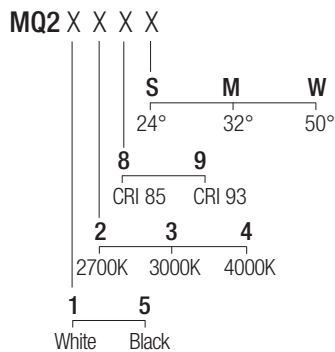

**Supply current**  
500mA (V<sub>i</sub> 37V)

**Power**  
20W

**Dimensions**

**Photometric diagrams**

**CCT/CRI/Flux**

	CRI85	CRI93
2700K	1830lm	1700lm
3000K	2000lm	1830lm
4000K	2100lm	1950lm

**Code construction**