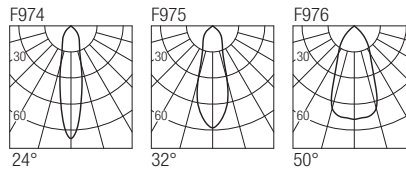

La gama de empotrados trimless Moon combina elevadísimas prestaciones con un tamaño increíblemente reducido. La óptica retrocedida garantiza un alto confort visual. Revolucionarios por su diseño centrado en la disipación, ofrecen la posibilidad de combinar temperaturas de color y aberturas de haz en las versiones de CRI85 y de CRI93.

**Supply current**  
500mA (V<sub>i</sub> 37V)

**Power**  
20W

**Dimensions**

**Photometric diagrams**

**CCT/CRI/Flux**

	CRI85	CRI93
2700K	1830lm	1700lm
3000K	2000lm	1830lm
4000K	2100lm	1950lm

**Code construction**