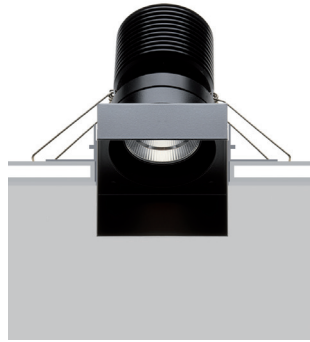

## MOON Q20

Trimless downlights

design Lapo Grassellini

The Moon range of trimless, recessed fixtures matches utmost performance to incredible compactness. Recessed optics guarantees high viewing comfort. Revolutionary in dissipative, functional design, it offers the possibility to combine colour temperatures and beam angles in CRI85 and CRI93 versions.

La gamma di incassi trimless Moon combina altissime prestazioni ad una dimensione incredibilmente contenuta. L'ottica arretrata garantisce un alto comfort visivo. Rivoluzionari per il design funzionale alla dissipazione, offrono la possibilità di combinare temperature colore ed aperture di fascio nelle versioni a CRI85 ed a CRI93.

La gamme d'encastrables trimless Moon associe prestations très élevées et dimension incroyablement contenue. L'optique en retrait garantit un confort visuel élevé. Révolutionnaires pour le design fonctionnel à la dissipation, ils offrent la possibilité d'associer températures, couleur et ouvertures de faisceau dans les versions à CRI85 et à CRI93.

La gama de empotrados trimless Moon combina elevadísimas prestaciones con un tamaño increíblemente reducido. La óptica retrocedida garantiza un alto confort visual. Revolucionarios por su diseño centrado en la disipación, ofrecen la posibilidad de combinar temperaturas de color y aberturas de haz en las versiones de CRI85 y de CRI93.