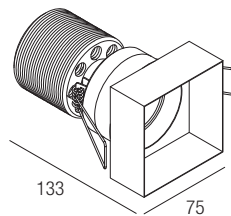

La gamme d'encastrables trimless Moon associe prestations très élevées et dimension incroyablement contenue. L'optique en retrait garantit un confort visuel élevé. Révolutionnaires pour le design fonctionnel à la dissipation, ils offrent la possibilité d'associer températures, couleur et ouvertures de faisceau dans les versions à CRI85 et à CRI93.

IP44 made in Italy

Die Produktreihe von Einbauleuchten trimless Moon kombiniert beste Leistungen mit einer unglaublich kompakten Größe. Die Einbauroptik garantiert einen hohen visuellen Komfort. Revolutionär durch ihr funktionales Design zur Ableitung, bietet sie die Möglichkeit, Farbtemperaturen und Strahlenbündel in den Versionen CRI85 und CRI93 zu kombinieren.

La gama de empotrados trimless Moon combina elevadísimas prestaciones con un tamaño increíblemente reducido. La óptica retrocedida garantiza un alto confort visual. Revolucionarios por su diseño centrado en la disipación, ofrecen la posibilidad de combinar temperaturas de color y aberturas de haz en las versiones de CRI85 y de CRI93.

Supply current
500mA (V_i 37V)

Power
20W

Dimensions