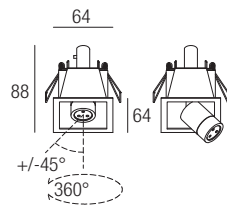

La gamme d'encastables amovibles Miniled offre des prestations élevées dans des dimensions extrêmement compactes. Le mouvement de la tête permet une grande directionnalité du flux lumineux, dans un appareil au design minimaliste et sophistiqué.

58x58mm

IP20 made in Italy

Die ausziehbaren Einbauleuchten der Serie Miniled bieten hohe Leistung bei extrem kompakten Abmessungen. Die Bewegung des Kopfes ermöglicht eine breite Ausrichtung des Lichtstroms, in einer Leuchte mit einem minimalistischen und anspruchsvollen Design.

La gama de luminarias empotrables extraíbles Miniled ofrece altos rendimientos en dimensiones extremadamente compactas. El movimiento del cabezal permite una amplia direccionalidad del flujo luminoso, en un aparato de diseño minimalista y sofisticado.

Supply current
350mA (V, 8,7V)

Power
3W

Series wiring

Dimensions

Photometric diagrams

CCT/CRI/Flux

2700K	267lm
3000K	279lm
4200K	309lm
6000K	342lm

Code construction