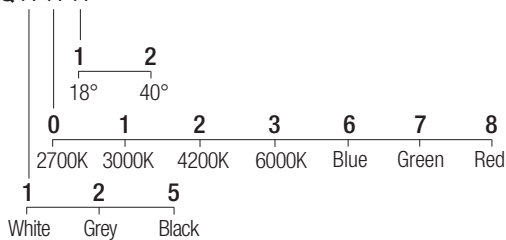

Drivers

or/off	dimnable
AL1034 (1..3) 30mm IP20	AL4000 (1..4) 72mm IP20 PUSH 1..10V
AL1035 (1..3) 40mm IP20	AL4051 (1..4) 72mm IP20 DALI
AL1037 (1..5) 55mm IP20 S.P.	AL4053 (1..4) 60mm IP20 IGBT-TRIAC
AL9011 (1..4) 60mm IP67