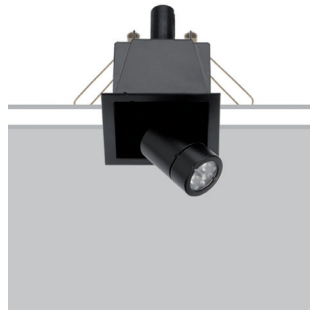

MINILED A Q10

Adjustable downlights

design Lapo Grassellini

The Miniled range of extractable, recessed fixtures offers high performance in extremely compact dimensions. The movement of the head allows wide orientation of the light output, in a fixture with minimal and sophisticated design.

La gamma di incassi estraibili Miniled offre alte prestazioni in dimensioni estremamente compatte. Il movimento della testa permette un'ampia direzionalità del flusso luminoso, in un apparecchio dal design minimale e sofisticato.

La gamme d'encastables amovibles Miniled offre des prestations élevées dans des dimensions extrêmement compactes. Le mouvement de la tête permet une grande directionnalité du flux lumineux, dans un appareil au design minimaliste et sophistiqué.

58x58mm

IP20 made in Italy

Die ausziehbaren Einbauleuchten der Serie Miniled bieten hohe Leistung bei extrem kompakten Abmessungen. Die Bewegung des Kopfes ermöglicht eine breite Ausrichtung des Lichtstroms, in einer Leuchte mit einem minimalistischen und anspruchsvollen Design.