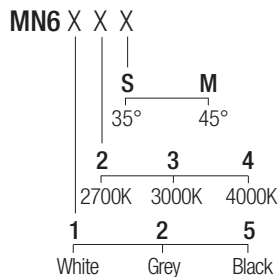

Code construction