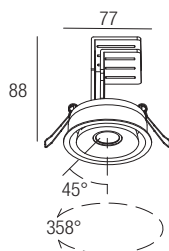

Die Produktreihe von ausrichtbaren Einbauleuchten Mine bietet beste Leistungen in extrem kompakten Größen. Die Forschung eines extrem innovativen Ableitungssystem, verbunden mit der Neigung außerhalb der Achse des Gerätes, ermöglicht eine Ausrichtung von 45°, die den gesamten Lichtstrom weg von dem Draht der Decke hält, in einem Gerät von minimalistischen und anspruchsvollen Design.

IP20 made in Italy

**Supply current**  
250mA (V, 37V)

**Power**  
10W

**Dimensions**

**Photometric diagrams**

**CCT/CRI/Flux**

	CRI85	CRI93
2700K	890lm	840lm
3000K	1000lm	930lm
4000K	1040lm	960lm

**Code construction**