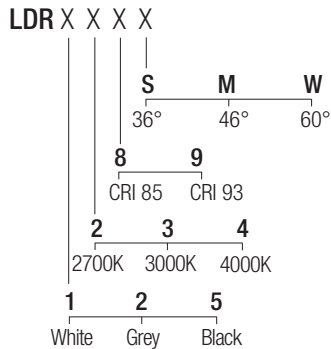

La gama de empotrados extraíbles Leda ofrece altas prestaciones en tamaños sumamente compactos. El movimiento del cabezal permite orientar al máximo el flujo luminoso, en un aparato de diseño minimalista y sofisticado.

IP20 made in Italy

Supply current
250mA (V, 37V)

Power
10W

Dimensions

Photometric diagrams

CCT/CRI/Flux

	CRI85	CRI93
2700K	890lm	840lm
3000K	1000lm	930lm
4000K	1040lm	960lm

Code construction

Optionals

SC1002
Milky screen

Note: the screen must be ordered together with the lighting fixture

Drivers