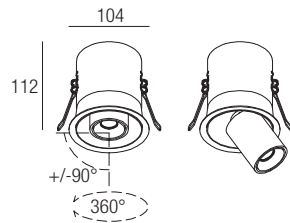

La gama de empotrados extraíbles Leda ofrece altas prestaciones en tamaños sumamente compactos. El movimiento del cabezal permite orientar al máximo el flujo luminoso, en un aparato de diseño minimalista y sofisticado.

IP20 made in Italy

Supply current
250mA (V, 37V)

Power
10W

Dimensions

Photometric diagrams

CCT/CRI/Flux

	CRI85	CRI93
2700K	890lm	840lm
3000K	1000lm	930lm
4000K	1040lm	960lm

Code construction