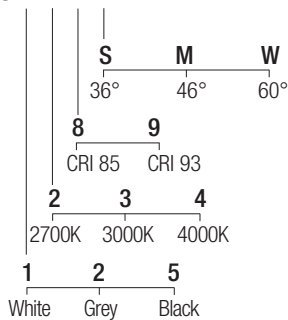

255x95mm

IP20 made in Italy

Die herausziehbaren Einbauleuchten der Serie Leda bieten hohe Leistung mit einer unglaublich geringen Größe. Die Bewegung des Kopfes ermöglicht eine vollständige Ausrichtung des Lichtstroms in einem Gerät mit minimalistischem und anspruchsvollem Design.

Supply current
250mA (V_i 3x37V)

Power
3x10W

Dimensions

Photometric diagrams

CCT/CRI/Flux (x3)

	CRI85	CRI93
2700K	890lm	840lm
3000K	1000lm	930lm
4000K	1040lm	960lm

Code construction

LDQX13 X X X X