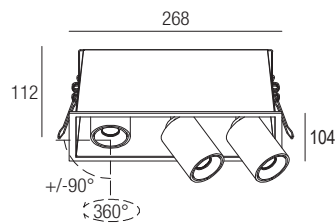

255x95mm

IP20 made in Italy

Die herausziehbaren Einbauleuchten der Serie Leda bieten hohe Leistung mit einer unglaublich geringen Größe. Die Bewegung des Kopfes ermöglicht eine vollständige Ausrichtung des Lichtstroms in einem Gerät mit minimalistischem und anspruchsvollem Design.

La gama de empotrados extraíbles Leda ofrece altas prestaciones en tamaños sumamente compactos. El movimiento del cabezal permite orientar al máximo el flujo luminoso, en un aparato de diseño minimalista y sofisticado.

Supply current
250mA (V_i 3x37V)

Power
3x10W

Dimensions

Photometric diagrams

CCT/CRI/Flux (x3)

	CRI85	CRI93
2700K	890lm	840lm
3000K	1000lm	930lm
4000K	1040lm	960lm

Code construction

LDQX13 X X X X