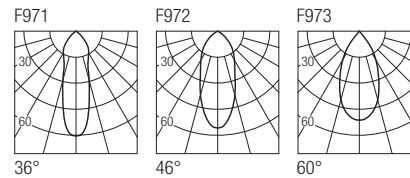

La gama de empotrados extraíbles Leda ofrece altas prestaciones en tamaños sumamente compactos. El movimiento del cabezal permite orientar al máximo el flujo luminoso, en un aparato de diseño minimalista y sofisticado.

Supply current
250mA (V_i 3x37V)

Power
3x10W

Dimensions

Photometric diagrams

CCT/CRI/Flux (x3)

	CRI85	CRI93
2700K	890lm	840lm
3000K	1000lm	930lm
4000K	1040lm	960lm

Code construction

LDQX13 X X X X