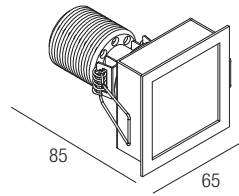

La gamma di incassi Kurt offre incassi a luce diffusa estremamente compatti, in grado di combinare qualità e potenza, impiegando materiali diffondenti di ultima generazione capaci di garantire fattori di trasmissione efficienti ed una uniformità della luce perfetta.

La gamme d'encastrables Kurt propose des encastrables à lumière diffuse extrêmement compacts, capables d'associer qualité et puissance, en employant des matériaux diffusifs de dernière génération capables de garantir des facteurs de transmission efficaces et une uniformité parfaite de la lumière.

60x60mm

IP44 made in Italy

Die Einbauleuchten der Serie Kurt bieten äußerst kompakte Einbauleuchten mit diffusum Licht. Sie kombinieren die Qualität und Leistung mit der neuesten Generation von Diffusionsmaterialien, die effiziente Übertragungsfaktoren und eine perfekte Lichtverteilung garantieren.

La gama de empotrados Kurt ofrece empotrados con luz difusa sumamente compactos, capaces de combinar calidad y potencia, empleando materiales difusores de última generación capaces de garantizar factores de transmisión eficientes y una perfecta homogeneidad de la luz.

Supply current
250mA (V_i 37V)

Power
10W

Dimensions