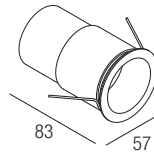

Die Serie der Einbauleuchten Jimbo bietet eine verstellbare Optik, bei der es durch den Einsatz eines Bedienelements möglich ist, den Abstrahlwinkel von 10° bis 55° zu variieren, damit er sich den gestalterischen Anforderungen anpasst.

IP44 made in Italy

**Supply current**  
250mA (V<sub>i</sub> 37V)

**Power**  
10W

**Dimensions**

**Adjustable optics**  
10°-55°

**CCT/CRI/Flux**

	CRI85	CRI93
2700K	890lm	840lm
3000K	1000lm	930lm
4000K	1040lm	960lm