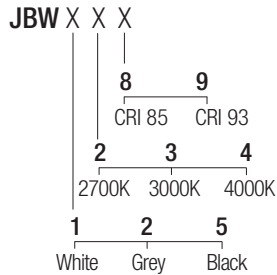

The Jimbo range of recessed fixtures offers adjustable optics in which, by working on an adjustment element, it is possible to change the opening of the light beam from 10° to 55°, in order to adapt to the project needs.

La gamma di incassi Jimbo propone apparecchi ad ottica regolabile nei quali, attraverso l'intervento su un elemento di regolazione, è possibile variare l'apertura del fascio luminoso da 10° a 55°, per adattarsi alle necessità progettuali.

La gamme d'encastrables Jimbo propose des appareils à optique réglable dans lesquels, par le biais de l'intervention sur un élément de réglage, il est possible de modifier l'ouverture du faisceau lumineux de 10° à 55°, pour s'adapter aux nécessités conceptuelles.

Die Serie der Einbauleuchten Jimbo bietet eine verstellbare Optik, bei der es durch den Einsatz eines Bedienelements möglich ist, den Abstrahlwinkel von 10° bis 55° zu variieren, damit er sich den gestalterischen Anforderungen anpasst.

IP44 made in Italy

Supply current
250mA (V_i 37V)

Power
10W

Dimensions

Adjustable optics
10°-55°

CCT/CRI/Flux

	CRI85	CRI93
2700K	890lm	840lm
3000K	1000lm	930lm
4000K	1040lm	960lm

Code construction