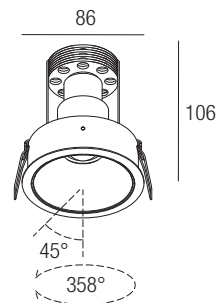

Appareil encastrable orientable à optique en retrait darklight à faisceau lumineux réglable de 10° à 55°, pour s'adapter aux nécessités conceptuelles.

Einstellbares Einbau-Dunkel-Licht mit einstellbarem Lichtstrahl von 10° bis 55°, damit er sich den gestalterischen Anforderungen anpasst.

Luminaria empotrable orientable óptica hacia atrás darklight con haz luminoso regulable de 10° a 55°, para adaptarse a las necesidades de diseño.

IP20 made in Italy

**Supply current**  
500mA (V, 9V)

**Power**  
6W

**Dimensions**

**Adjustable optics**  
10°-55°

**CCT/CRI/Flux**

| CCT   | CRI | Flux (lm) |
|-------|-----|-----------|
| 2700K | 98  | 540       |
| 3000K | 98  | 600       |
| 4000K | 98  | 620       |