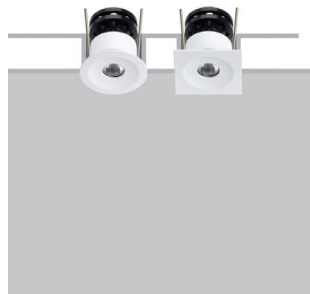

HERO 2

Fixed downlights

design Lapo Grassellini

The Hero recessed fixtures range matches utmost performance to incredible compactness. Revolutionary in dissipative, functional design, it offers the possibility to combine colour temperatures and beam angles in CRI85 and CRI93 and CRI98 with R9 93 versions. The anti-glare filter accessory, which can be applied to the installed product, ensures optimal visual comfort.

La gamma di incassi Hero combina altissime prestazioni ad una dimensione incredibilmente contenuta. Rivoluzionari per il design funzionale alla dissipazione, offrono la possibilità di combinare temperature colore ed aperture di fascio nelle versioni a CRI85 ed a CRI93 e CRI98 con R9 93. Equipaggiabili con l'accessorio filtro antiabbagliamento, per assicurare il miglior comfort visivo dell'installazione.

La gamme d'encastrables Hero associe prestations très élevées et dimension incroyablement contenue. Révolutionnaires pour le design fonctionnel à la dissipation, ils offrent la possibilité d'associer températures, couleur et ouvertures de faisceau dans les versions à CRI85 et à CRI93 et CRI98 avec R9 93. Peut être équipés avec l'accessoire filtre anti-éblouissement, pour assurer le meilleur confort visuel de l'installation.

Die Einbauleuchtenserie Hero vereint höchste Leistung mit einer unglaublich kleinen Größe. Revolutionär in ihrem funktionalen Design zur Dissipation, bieten sie die Möglichkeit, Temperaturen, Farben und Strahlöffnungen in den Versionen CRI85 und CRI93 und CRI98 mit R9 93 zu kombinieren. Sie können mit dem Entblendungsfilter als Zubehör ausgestattet werden, damit bei der Installation bester Sehkomfort gewährleistet werden kann.