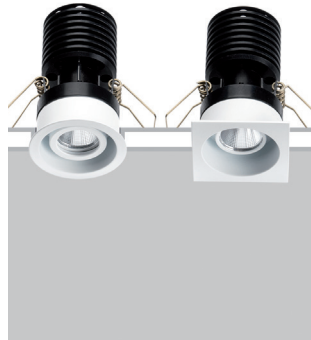

HERO 10

Fixed downlights

design Lapo Grassellini

The Hero range matches utmost performance to incredible compactness. Revolutionary in dissipative, functional design, it offers the possibility to combine colour temperatures and beam angles in CRI85 and CRI93 versions. The anti-glare filter accessory, which can be applied to the installed product, guarantees optimal viewing comfort.

La gamma di incassi Hero combina altissime prestazioni ad una dimensione incredibilmente contenuta. Rivoluzionari per il design funzionale alla dissipazione, offrono la possibilità di combinare temperature colore ed aperture di fascio nelle versioni a CRI85 ed a CRI93. L'accessorio filtro antiabbagliamento, applicabile a prodotto installato, assicura il miglior comfort visivo dell'installazione.

La gamme d'encastrables Hero associe prestations très élevées et dimension incroyablement contenue. Révolutionnaires pour le design fonctionnel à la dissipation, ils offrent la possibilité d'associer températures, couleur et ouvertures de faisceau dans les versions à CRI85 et à CRI93. L'accessoire filtre anti-éblouissement, applicable au produit installé, assure le meilleur confort visuel de l'installation.

Die Produktreihe von Einbauleuchten Hero kombiniert beste Leistungen mit einer unglaublich kompakten Größe. Revolutionär durch ihr funktionales Design zur Ableitung, bietet sie die Möglichkeit, Farbtemperaturen und Strahlenbündel in den Versionen CRI85 und CRI93 zu kombinieren. Der Blendschutzfilter, der als Zubehör erhältlich ist, kann auf dem installierten Produkt angewendet werden, und sorgt für besten visuellen Komfort der Installation.