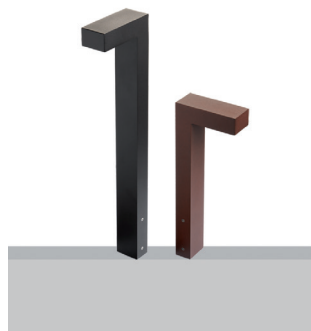

ELLE 2

Bollards

design Roberto Mantovani

The Elle range proposes IP65-rated, double powder-coated aluminium bollards with light emission completely confined to the lower hemisphere in full compliance with the most stringent anti-light pollution standards. With minimal design, Elle is ideal for the lighting of pathways in residential environments and hotel grounds.

La gamma Elle offre bollards IP65 in alluminio trattato con doppia verniciatura a polveri, con emissione luminosa completamente contenuta nell'emisfero inferiore, in piena rispondenza alle più stringenti normative anti inquinamento luminoso. Di disegno minimale, Elle si presta ad illuminazioni di percorsi in ambiti residenziali e ricettivi.

La gamme Elle propose des bollards IP65 en aluminium traité avec double peinture en poudre, avec émission lumineuse complètement contenue dans l'hémisphère inférieur, en totale conformité avec les réglementations anti-pollution lumineuse les plus strictes. Avec un design minimaliste, Elle se prête à des éclairages de parcours dans des milieux résidentiels et de réception.

La gama Elle ofrece bolardos IP65 de aluminio tratado con doble barnizado en polvo, con emisión luminosa totalmente contenida en el hemisferio inferior, conforme con las más estrictas normas anticontaminación lumínica. De diseño minimalista, Elle es ideal para iluminar itinerarios en áreas residenciales y hosteleras.