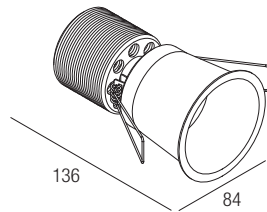

Die Produktreihe von Einbauleuchten Core kombiniert beste Leistungen mit einer unglaublich kompakten Größe. Die Einbauoptik garantiert einen hohen visuellen Komfort. Revolutionär durch ihr funktionales Design zur Ableitung, bietet sie die Möglichkeit, Farbtemperaturen und Strahlenbündel in den Versionen CRI85 und CRI93 zu kombinieren.

IP44 made in Italy

Supply current
500mA (V_i 37V)

Power
20W

Dimensions

Photometric diagrams

CCT/CRI/Flux

	CRI85	CRI93
2700K	1830lm	1700lm
3000K	2000lm	1830lm
4000K	2100lm	1950lm

Code construction