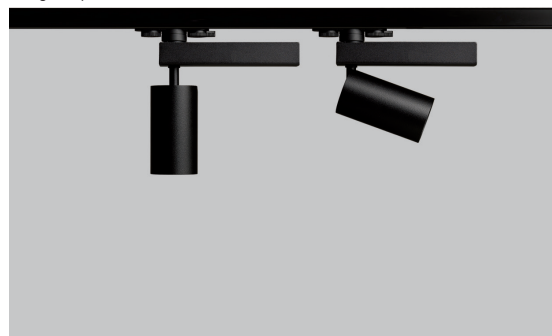

BULL10

Track projector

design Lapo Grassellini

The Bull range proposes spotlights in which minimal and sophisticated design marry an innovative dissipative concept to guarantee remarkable lightness and excellent heat flow management. The use of high quality COB LEDs, with CRI 85 and CRI 93, is complimented by clean and highly efficient optics. The colours of the head, base and shaft can be combined to create a fascinating compositional element.

La gamma Bull propone proiettori nei quali il design minimale e sofisticato si sposa ad un concetto di dissipazione innovativo, tale da garantire una notevole leggerezza dell'apparecchio combinata ad una eccellente gestione dei flussi termici. L'impiego di LED COB di altissima qualità, con CRI 85 e CRI 93, si combina ad ottiche estremamente efficienti e pulite. La possibilità di combinare il colore della testa a quello di base e asta offre uno spunto compositivo di grande interesse.

La gamme Bull propose des projecteurs dans lesquels le design minimaliste et sophistiqué s'associe à un concept de dissipation innovant, qui permet de garantir une incroyable légèreté de l'appareil combinée à une excellente gestion des flux thermiques. L'emploi de LED COB de très haute qualité, avec CRI 85 et CRI 93, se combine à des optiques extrêmement efficaces et propres. La possibilité d'associer la couleur de la tête à celle de base et gite offre une possibilité de composition de grand intérêt.