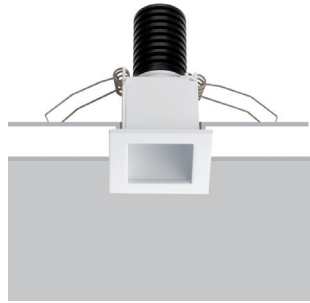

BABA Q6

Recessed optics downlights

design Roberto Mantovani

A range of recessed fixtures that combines refined and minimal design with high viewing comfort. An extremely thin border and recessed optics make for an innovative and effective element, ideal for applications ranging from the accenting of display and architectural details to general lighting.

Un gamma di incassi che associa un design estremamente curato e minimale ad un elevato comfort visivo: il bordo estremamente ridotto e l'ottica arretrata ne fanno un elemento innovativo ed efficace, ideale per applicazioni che spaziano dall'accento di elementi espositivi o di dettagli architettonici all'illuminazione generale.

40x40mm

IP44 made in Italy

Eine Produktreihe von Einbauleuchten, die ein extrem gepflegtes und minimalistisches Design mit einem hohen visuellen Komfort verbindet: die extrem kleine Kante und Einbauroptik machen sie zu einem innovativen und wirksamen Element, ideal für Anwendungen die von Lichtakzenten für Ausstellungselemente oder architektonische Details bis zur Allgemeinbeleuchtung reichen.

Una gama de empotrados de forma cuadrada que combina un diseño esmerado y minimalista con un elevado confort visual: el borde reducido y la óptica retrocedida componen un elemento innovador y eficaz, ideal para aplicaciones puntuales para resaltar elementos de exposiciones o de detalles arquitectónicos o bien para iluminación general.