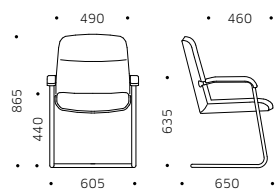

KL

Scocca rivestita, profilo in tinta
Upholstered shell, plain profiled edge
Coque rembouré, profil dans teinte
Cuerpo tapizado, perfil en tinte

MISURE E VARIANTI SIZES AND VARIANTS

KI2VL

KI03Z

KLOFX / KIOFX