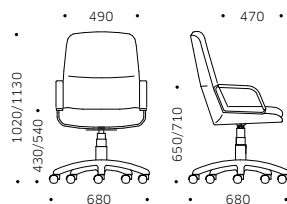

KL

Scocca rivestita, profilo in tinta
Upholstered shell, plain profiled edge
Coque rembouré, profil dans teinte
Cuerpo tapizado, perfil en tinte

MISURE E VARIANTI SIZES AND VARIANTS

KI2VL

KI03Z

KLOFX / KIOFX