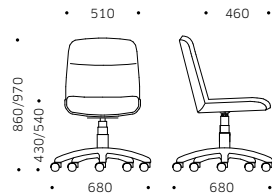

MODELLI DISPONIBILI AVAILABLE MODELS

KI

Scocca rivestita, profilo grigio
Upholstered shell, grey profiled edge
Coque rembouré, profil gris
Cuerpo tapizado, perfil gris

KL

Scocca rivestita, profilo in tinta
Upholstered shell, plain profiled edge
Coque rembouré, profil dans teinte
Cuerpo tapizado, perfil en tinte

MISURE E VARIANTI SIZES AND VARIANTS

KI03Z

CERTIFICAZIONI CERTIFICATIONS

EN 16139 EN 1022 EN 1728 Test by CATAS

FINITURE FINISHES

PARTI METALLICHE METAL PARTS

Verniciato nero o cromato / Black painted or chromed / Verni couleur noir ou chrome / Acabado en negro o cromo

PARTI IN PLASTICA PLASTIC PARTS

Nero / Black / Noir / Negro

PARTI IN ALLUMINIO ALUMINIUM PARTS

Lucido o verniciato nero / Polished or black painted / Poli ou verni couleur noir / Pulido o acabado en negro

ACCESSORI ACCESSORIES

BRACCIOLO ARMREST

Alluminio con appoggio rivestito / Aluminium with upholstered pad / Aluminium avec soutien rembouré / Aluminium con apoyo tapizado

BASE GIREVOLE SWIVEL BASE

Alluminio a 5 razze / Aluminium 5 stars / Aluminium 5 branches / Aluminio de 5 radios

BASE FISSA FIXED BASE

A cantilever con braccioli, appoggio rivestito / Cantilever with armrests, upholstered pad / Piètement luge avec accoudoirs, soutien rembouré / Trineo con apoyabrazos, apoyo tapizado

RIVESTIMENTI COVERINGS

tessuto
fabric
tissu
tela

AG - AR - BR - BB - BL - CF - CT - CE - DB

pelle
leather
cuir
cuero

EP - FP

DOTAZIONI MECCANICHE TECHNICAL FEATURES

Sedile regolabile in altezza

EN Height adjustable seat

FR Siège réglable en hauteur

ES Asiento regulable en altura