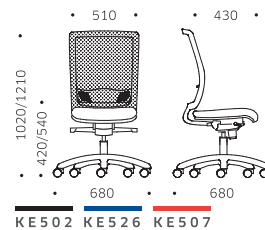

MISURE E VARIANTI SIZES AND VARIANTS

Bracciolo regolabile /
Height adjustable armrest /
Accoudoir réglable /
Reposabrazos regulable

Bracciolo fisso /
Fixed armrest /
Accoudoir fix /
Apoyobrazo fijo

Bracciolo fisso /
Fixed armrest /
Accoudoir fix /
Apoyobrazo fijo

COLORI DISPONIBILI AVAILABLE COLORS

SEDILE SEAT

nero / black
noir / negro
13AF02

blu / blue
bleu / azul
13AF26

rosso / red
rouge / rojo
13AF07

SCHIENALE BACKREST

rete RE / mesh RE
maille RE / malla RE

CERTIFICAZIONI CERTIFICATIONS

D.L. 81/08 EN 1335 Test by CATAS

DOTAZIONI MECCANICHE TECHNICAL FEATURES

Appoggio lombare regolabile in altezza / Sedile regolabile in altezza /
Meccanismo di inclinazione sincronizzata / Dispositivo regolazione di tensione /
Sistema di sicurezza antiritorno / Bracciolo regolabile in altezza

EN Height adjustable lumbar support / Height adjustable seat / Seat and back synchronized inclination mechanism / Device for tension adjustment / Anti-return safety system / Height adjustable armrest

FR Support lombaire réglable en hauteur / Assise réglable en hauteur / Mécanisme d'inclinaison synchronisé assise et dossier / Système d'ajustement de la tension / Système de sécurité anti-retour / Accoudoir réglable en hauteur

ES Soporte lumbar regulable en altura / Asiento regulable en altura / Mecanismo de inclinación de asiento y respaldo sincronizada / Dispositivo de ajuste de tensión de oscilación / Mecanismo de seguridad anti-retorno / Reposabrazos regulable en altura