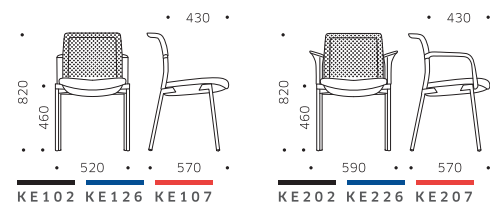

BASE FISSA FIXED BASE

Acciaio a 4 gambe / 4 legs steel / Piètement 4 pieds en acier /
4 patas de acero

MISURE E VARIANTI SIZES AND VARIANTS

COLORI DISPONIBILI AVAILABLE COLORS

SEDILE SEAT

 nero / black
noir / negro
13AF02