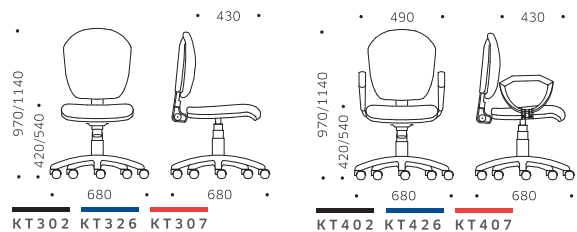

BASE GIREVOLE SWIVEL BASE

Poliammide a 5 razze / 5 stars polyamide base / Polyamide 5 branches / Poliamida de 5 radios

MISURE E VARIANTI SIZES AND VARIANTS

COLORI DISPONIBILI AVAILABLE COLORS

 nero / black noir / negro	 blu / blue bleu / azul	 rosso / red rouge / rojo
13AF02	13AF26	13AF07