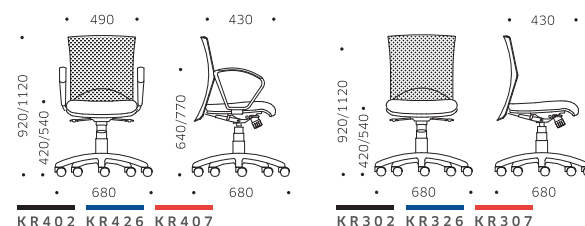

BURSA RETE TASK

KR407

KR326

Design by Vaghi R&D

Seduta girevole,
schienale in rete
nera e sedile
in tessuto.
Braccioli fissi.

- EN** Swivel chair, black mesh backrest and fabric upholstered seat. Fixed armrests.
- FR** Chaise tournante, dossier en maille et assise rembourré en tissu. Accoudoirs fixes.
- ES** Silla giratoria, respaldo de malla y asiento tapizado en tela. Apoyobrazos fijos.

BASE GIREVOLE SWIVEL BASE

Poliammide a 5 razze / 5 stars polyamide base / Polyamide 5 branches / Poliamida de 5 radios

MISURE E VARIANTI SIZES AND VARIANTS

COLORI DISPONIBILI AVAILABLE COLORS

SEDILE SEAT

	nero / black noir / negro		blu / blue bleu / azul		rosso / red rouge / rojo
13AF02		13AF26		13AF07	